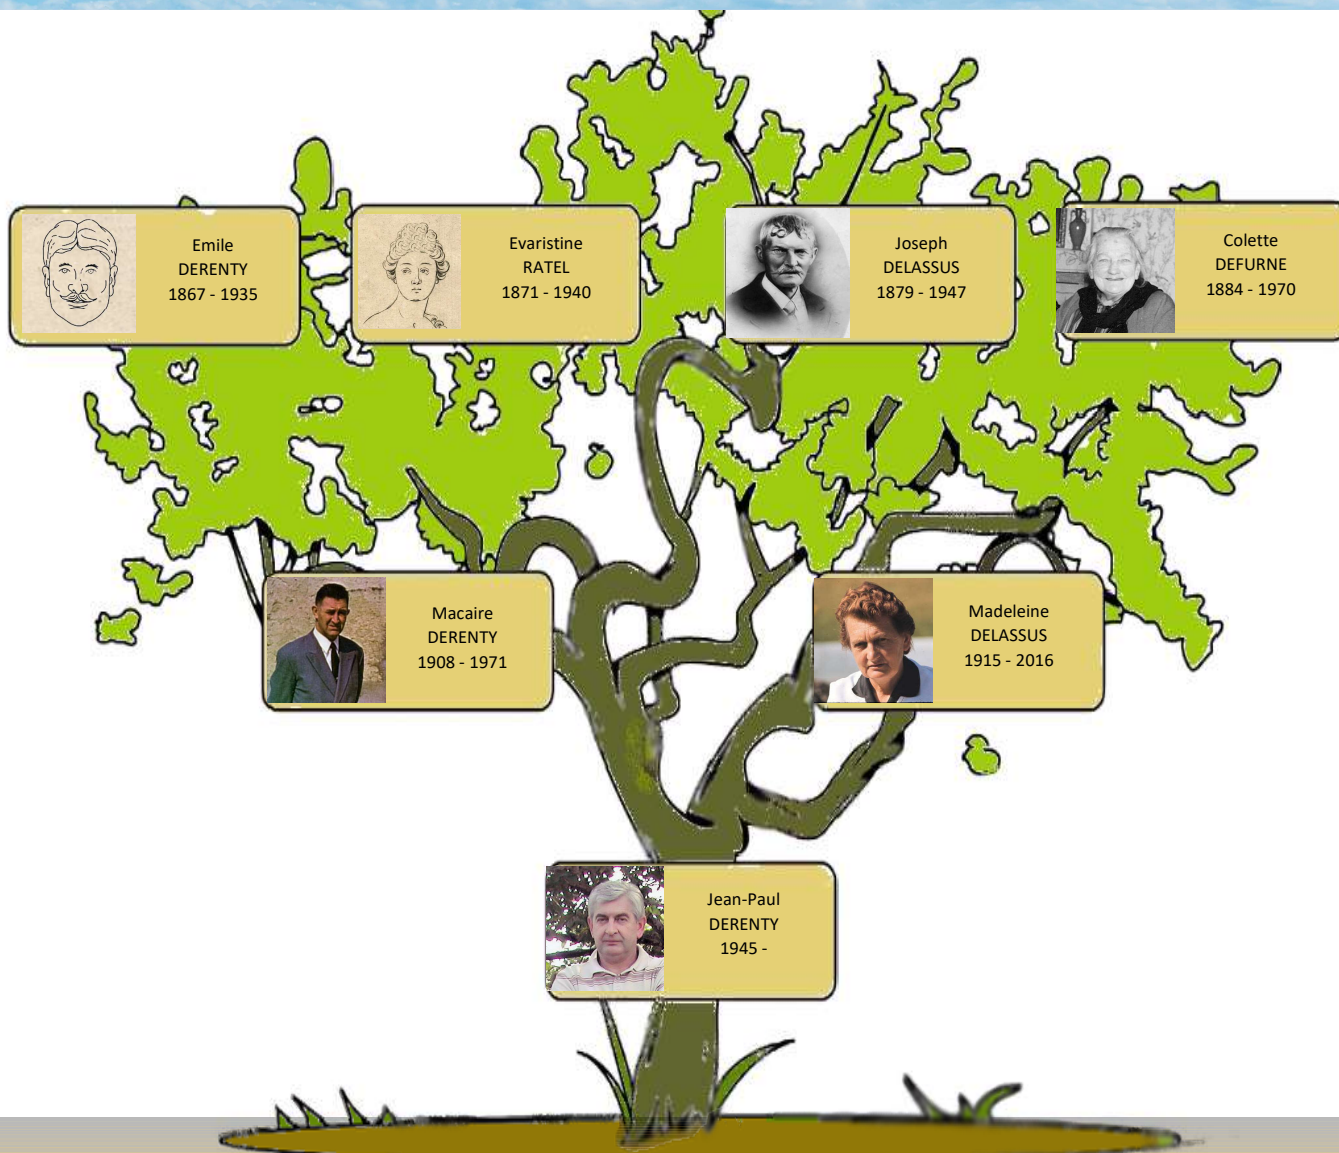

Parentèles J-P DERENTY et Seth de Kish

Aux origines

Recherche des documents, informations et mise en page : Jean-Paul DERENTY

Références : Archives numérisées, archives mutualisées Geneanet

Né le mardi 13 fév 1945 à Aumerval.